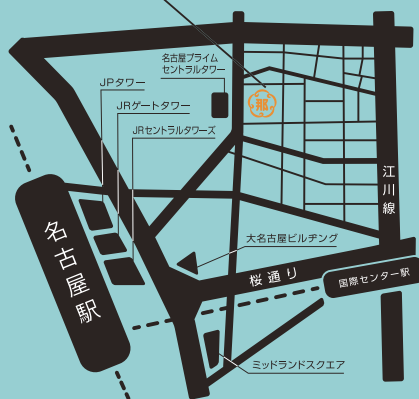

『スポGOMI』お申込みはこちら

申込期限

11/10(金)

▲事前参加申し込みが必要となります。QRコードよりお申し込みください。▲

・お申込みは1名から可。どなたでもご参加いただけます。(事前申込必要)

・当日は3名から5名のグループ(ランダムで決定)でご参加いただく予定です。

※ご友人などグループでのご参加を希望される方は『チーム申込み』を選択してください※

なごのキャンパス

〒451-0042 愛知県名古屋市西区那古野2丁目14-1  
▶JR/名鉄/地下鉄東山線・桜通線 名古屋駅 桜通口より徒歩8分

プロ選手もスポGOMI 参加予定！

フットサル・Fリーグ

名古屋オーシャンズ

競輪

日本競輪選手会愛知支部

学校法人 創志学園

クラーク記念国際高等学校 連携校  
専修学校クラーク高等学院名古屋校